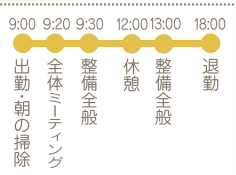

Real Voice

出雲商会では新車・中古車輸入販売から整備全般、自動車保険に至るまで対応しています。ご購入後もお客様の安心カーライフを全力でサポートいたします！
この度、欠員と事業拡大のため車が好きなスタッフを大募集中です！

社長の出雲さん 50代

勤務日の過ごし方(例)

伊万里

推し住宅

常設展示場として
いつでもご見学できます

住宅を介して、活気ついた街づくりをモットーにお客様一人ひとりの要望を聞き取り、注文住宅の素晴らしさを伝えていきたいと考えています。エースホーム佐賀西店は住む人に感動を与える住まいづくりを目指しています。