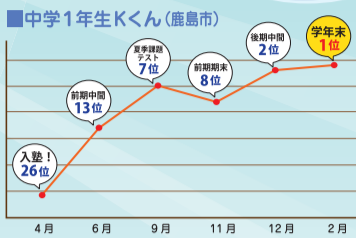

## 小学生講座・中学生講座受講生募集!

- ★苦手科目の克服や宿題、応用問題まで全てに対応した授業!
- ★部活と両立をしながら、結果に繋がるので勉強がどんどん楽しくなる!

## 小学生の英語学習が本格的に始まります。